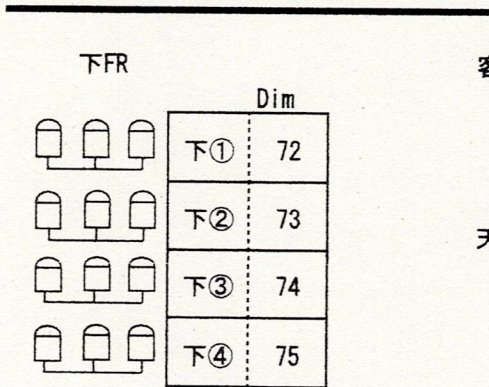

瀬戸蔵 つばきホール 照明回路図

2 SUS

2 B0

1 SUS

1 B0

Foot

客電

天反

CL