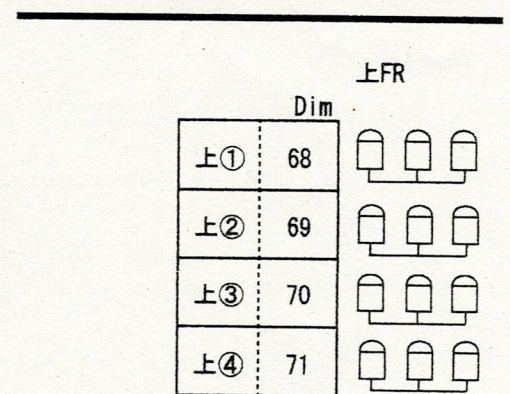

瀬戸蔵 つばきホール 照明回路図

2 SUS

2 B0

1 SUS

1 B0

Foot

客電

天反

CL