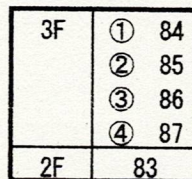

瀬戸蔵 つばきホール 照明回路図

2 SUS

2 B0

1 SUS

1 B0

Foot

客電

天反