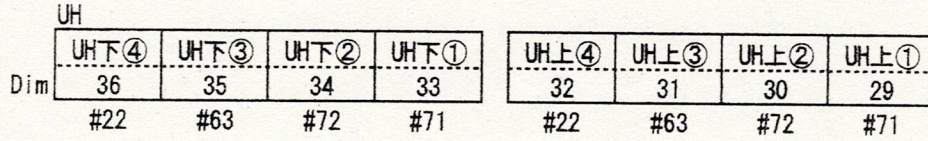

瀬戸蔵 つばきホール 照明回路図

2 SUS

2 B0

1 SUS

1 B0

Foot

客電

天反